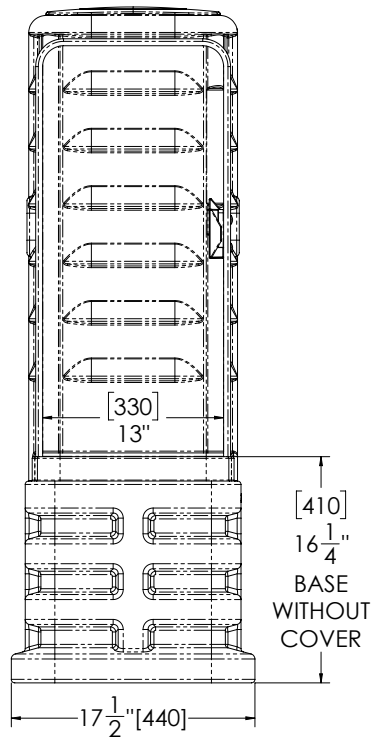

OPTIMUS PEDESTALE

OP12123, OP12126

OP12123

OP12126

Optimus Pedestal (OP) de Channell es el estándar de la industria en gabinetes de pedestal de fibra. Los gabinetes de pedestal de respiración libre de Channell están disponibles en una amplia gama de tamaños y configuraciones. Están construidos con material termoplástico resistente de alto rendimiento y están diseñados para ser aptos para manualidades.

CARACTERISTICAS

- **Totalmente modular y diseñado para admitir una gama completa de aplicaciones de red de banda ancha y de banda estrecha para instalaciones de sistemas de cobre, coaxiales e híbridos de fibra/coaxiales**
- **Diseñados para ser rentables tanto para nuevas instalaciones como para futuros programas de actualización, los gabinetes de la serie OP brindan configuraciones para empalmes, administración de cables e implementaciones de circuitos electrónicos**
- **Los robustos soportes del marco principal se adaptan a múltiples entradas de conductos y proporcionan una base de montaje sólida sin necesidad de estacas de montaje adicionales**

DIMENSIONES DEL PRODUCTO

OP12123

OP12126

ESPECIFICACIONES DE PRUEBA

- Diseñado para cumplir con los requisitos de Bellcore GR-13 y cuenta con acceso de trabajo completo de 360 grados con el sistema de cubierta de cierre automático Self-Lock de Channell. Cubiertas de disipación de calor (HDC) de Channell.