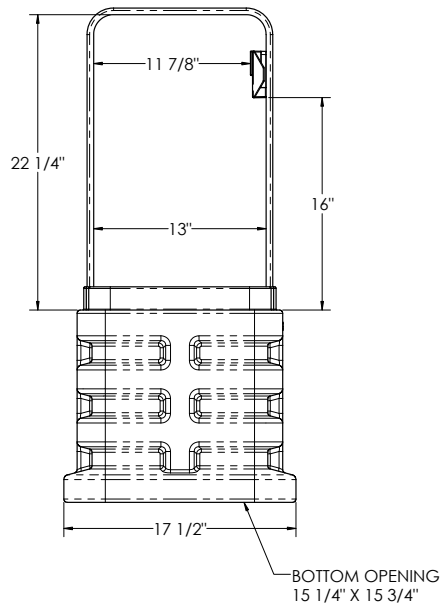

OPTIMUS PEDESTALE

OP12123, OP12126

OP12123

OP12126

Optimus Pedestal (OP) de Channell es el estándar de la industria en gabinetes de pedestal de fibra. Los gabinetes de pedestal de respiración libre de Channell están disponibles en una amplia gama de tamaños y configuraciones. Están construidos con material termoplástico resistente de alto rendimiento y están diseñados para ser aptos para manualidades.

DIMENSIONES DEL PRODUCTO

OP12123

OP12126

ESPECIFICACIONES DE PRUEBA

- Diseñado para cumplir con los requisitos de Bellcore GR-13 y cuenta con acceso de trabajo completo de 360 grados con el sistema de cubierta de cierre automático Self-Lock de Channell. Cubiertas de disipación de calor (HDC) de Channell.