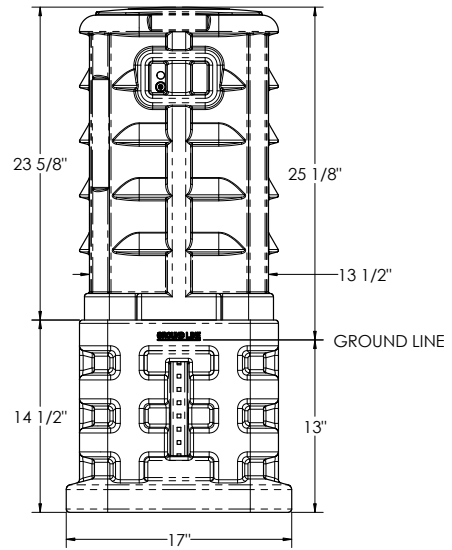

OPTIMUS PEDESTALE

OP12123, OP12126

OP12123

OP12126

Optimus Pedestal (OP) de Channell es el estándar de la industria en gabinetes de pedestal de fibra. Los gabinetes de pedestal de respiración libre de Channell están disponibles en una amplia gama de tamaños y configuraciones. Están construidos con material termoplástico resistente de alto rendimiento y están diseñados para ser aptos para manualidades.

DIMENSIONES DEL PRODUCTO

OP12123

OP12126

ESPECIFICACIONES DE PRUEBA

- Diseñado para cumplir con los requisitos de Bellcore GR-13 y cuenta con acceso de trabajo completo de 360 grados con el sistema de cubierta de cierre automático Self-Lock de Channell. Cubiertas de disipación de calor (HDC) de Channell.