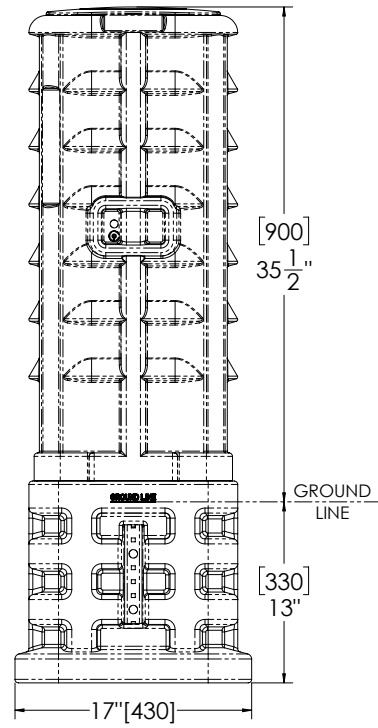

DIMENSIONES DEL PRODUCTO

OP12123

OP12126

ESPECIFICACIONES DE PRUEBA

- Diseñado para cumplir con los requisitos de Bellcore GR-13 y cuenta con acceso de trabajo completo de 360 grados con el sistema de cubierta de cierre automático Self-Lock de Channell. Cubiertas de disipación de calor (HDC) de Channell.

MATRIZ DE NÚMERO DE PIEZA

	OP	1212	X	CX	BX	LXX	AXX
Optimus Pedestal _____							
Ancho _____							
Profundidad _____							
Tipo de cubierta _____							
3 300 or Serie corta							
6 600 Serie							
Color _____							
C1 Verde claro							
C2 Beige							
C3 Verde oscuro							
Opción de soporte _____							
B1 Soportes de lengüeta de fibra con desplazamiento doble + barra de cable (sin barra de conexión a tierra)							
B2 Soportes de lengüeta de fibra de desplazamiento doble + barra de cable con barra de conexión a tierra							
B3 Inserto de pedestal RFOG, G4							
B4 Inserto de pedestal RFOG, G5							
B5 Soportes de gestión de fibra G4... (sin conexión a tierra)							
B6 Soportes de gestión de fibra G4... con barra de tierra							
B7 Soportes de gestión de fibra G5...(sin conexión a tierra)							
B8 Soportes de gestión de fibra G5... con barra de tierra							
B9 Soportes de almacenamiento de holgura							
BA Soportes de almacenamiento holgados con barra de tierra							
BB Soportes de lengüeta de fibra de despl. doble + barra de hilo + inclinación (sin soporte de cierre)							
BC Soportes de lengüeta de fibra de despl. doble + barra de hilos + inclinación (sin soporte de cierre) con barra de conexión a tierra							
BD Solo barra de hilo (sin barra de tierra)							
BE Solo barra de hilo, con barra de tierra							
Opción de bloqueo _____							
L01 Cerradura automática, llave de latón estándar							
LB1 Bloqueo automático de patrón LB							
LH1 Bloqueo automático hexagonal							
Sumador/Opción _____							
A08 Cubierta con respiraderos anti-insectos (corte doble)							